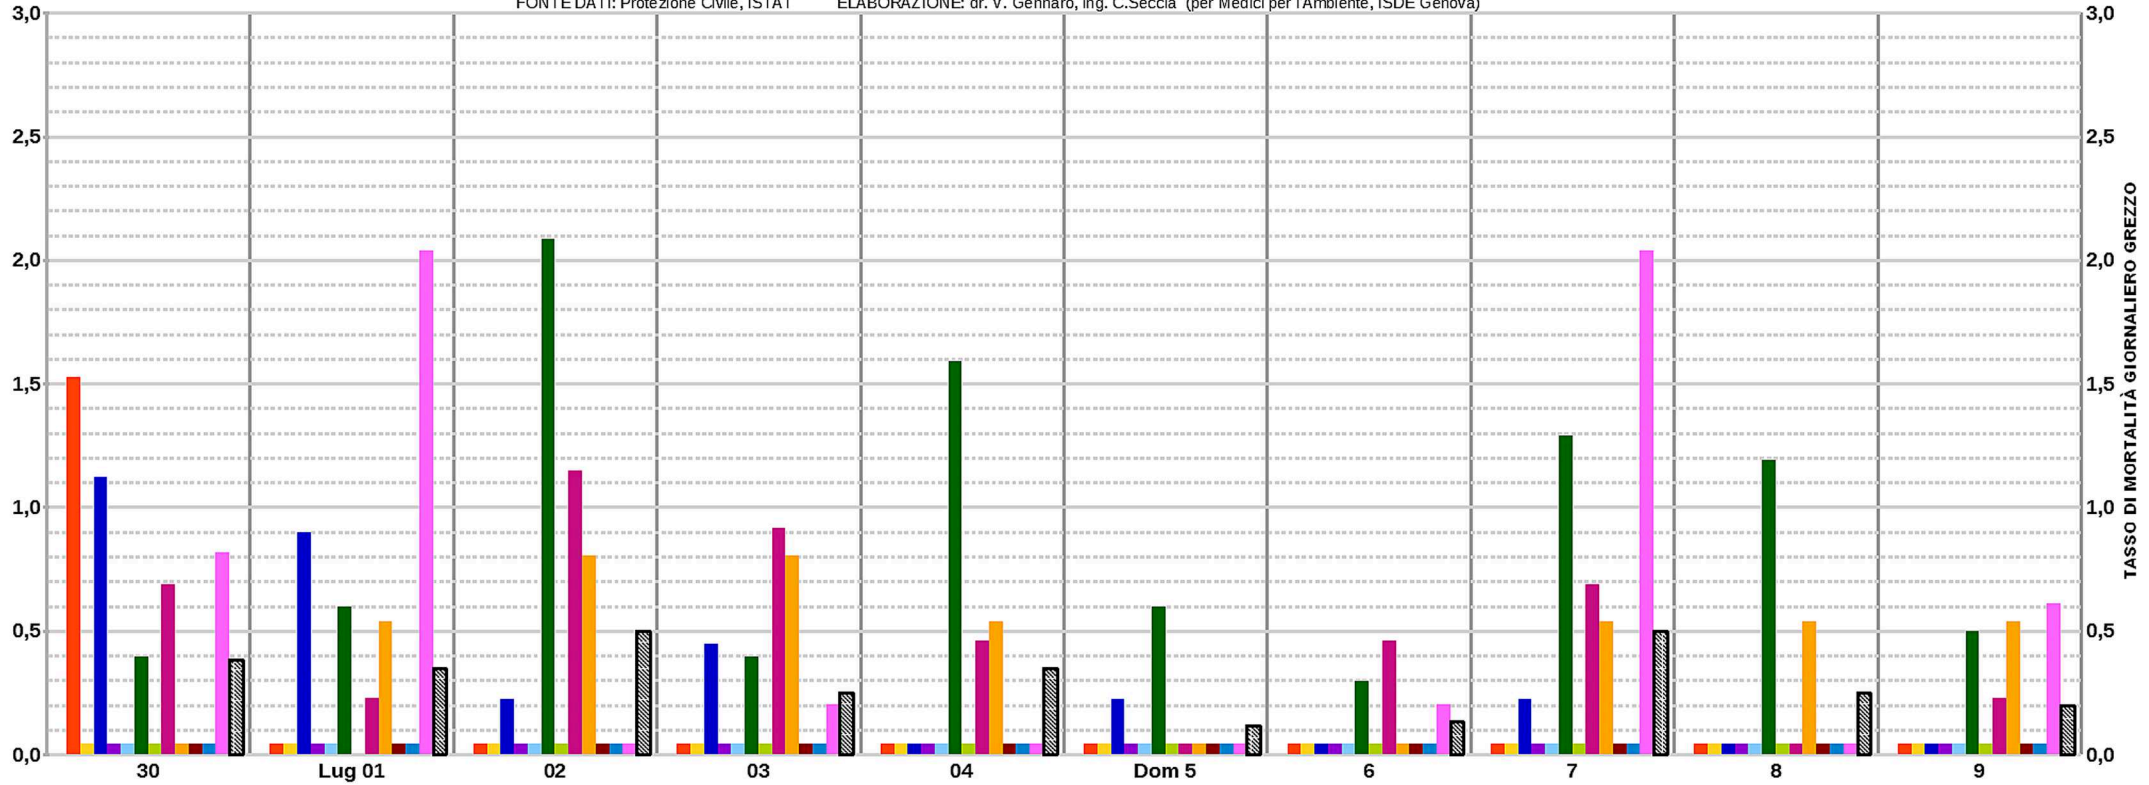

FIGURA 3. NUMERO DI DECESSI GIORNALIERI PER REGIONE (OGNI MILIONE DI RESIDENTI) PER/CON COVID-19. ULTIMI DIECI GIORNI
(tasso di mortalità giornaliero grezzo) AGGIORNAMENTO 9 LUGLIO

FONTE DATI: Protezione Civile, ISTAT ELABORAZIONE: dr. V. Gennaro, ing. C.Seccia (per Medici per l'Ambiente, ISDE Genova)

- ABRUZZO
- P.A. BOLZANO
- EMILIA ROMAGNA
- FRIULI VENEZIA GIULIA
- LIGURIA
- LOMBARDIA
- MARCHE
- PIEMONTE
- TOSCANA
- PROV. TRENTO
- VALLE D'AOSTA
- VENETO
- ▨ ITALIA

NUMERO DI DECESSI GIORNALIERI PER REGIONE (OGNI MILIONE DI RESIDENTI) PER COVID-19. ULTIMI DIECI GIORNI (tasso di mortalità giornaliero grezzo)													
Regioni >>	ABRUZZO	P.A. BOLZANO	EMILIA ROMAGNA	FRIULI VENEZIA GIULIA	LIGURIA	LOMBARDIA	MARCHE	PIEMONTE	TOSCANA	PROV. TRENTO	VALLE D' AOSTA	VENETO	ITALIA
Popolaz. Milioni >>	1,312	0,531	4,459	1,215	1,551	10,061	1,525	4,356	3,730	0,541	0,126	4,906	60,366
Data													
30	1,5	0,0	1,1	0,0	0,0	0,4	0,0	0,7	0,0	0,0	0,0	0,8	0,4
Lug 01	0,0	0,0	0,9	0,0	0,0	0,6	-2,6	0,2	0,5	0,0	0,0	2,0	0,3
02	0,0	0,0	0,2	0,0	0,0	2,1	0,0	1,1	0,8	0,0	0,0	0,0	0,5
03	0,0	0,0	0,4	0,0	0,0	0,4	0,0	0,9	0,8	0,0	0,0	0,2	0,2
04	0,0	0,0	0,0	0,0	0,0	1,6	0,0	0,5	0,5	0,0	0,0	0,0	0,3
Dom 5	0,0	0,0	0,2	0,0	0,0	0,6	0,0	0,0	0,0	0,0	0,0	0,0	0,1
6	0,0	0,0	0,0	0,0	0,0	0,3	0,0	0,5	0,0	0,0	0,0	0,2	0,1
7	0,0	0,0	0,2	0,0	0,0	1,3	0,0	0,7	0,5	0,0	0,0	2,0	0,5
8	0,0	0,0	0,0	0,0	0,0	1,2	0,0	0,0	0,5	0,0	0,0	0,0	0,2
9	0,0	0,0	0,0	0,0	0,0	0,5	0,0	0,2	0,5	0,0	0,0	0,6	0,2
decessi giornalieri del 9 >>	0	0	0	0	0	5	0	1	2	0	0	3	12

24/06 - Dati Provincia Autonoma Trento ricalcolo deceduti -61
 25/06 - Dati Regione Marche ricalcolo deceduti -3
 01/07 - Dati Regione Marche ricalcolo deceduti -4

FIGURA 2. DECESSI COMPLESSIVI PER REGIONE (OGNI 100.000 RESIDENTI) PER/CON COVID-19 IN ITALIA (tasso di mortalità cumulativo grezzo) AGGIORNAMENTO 9 LUGLIO