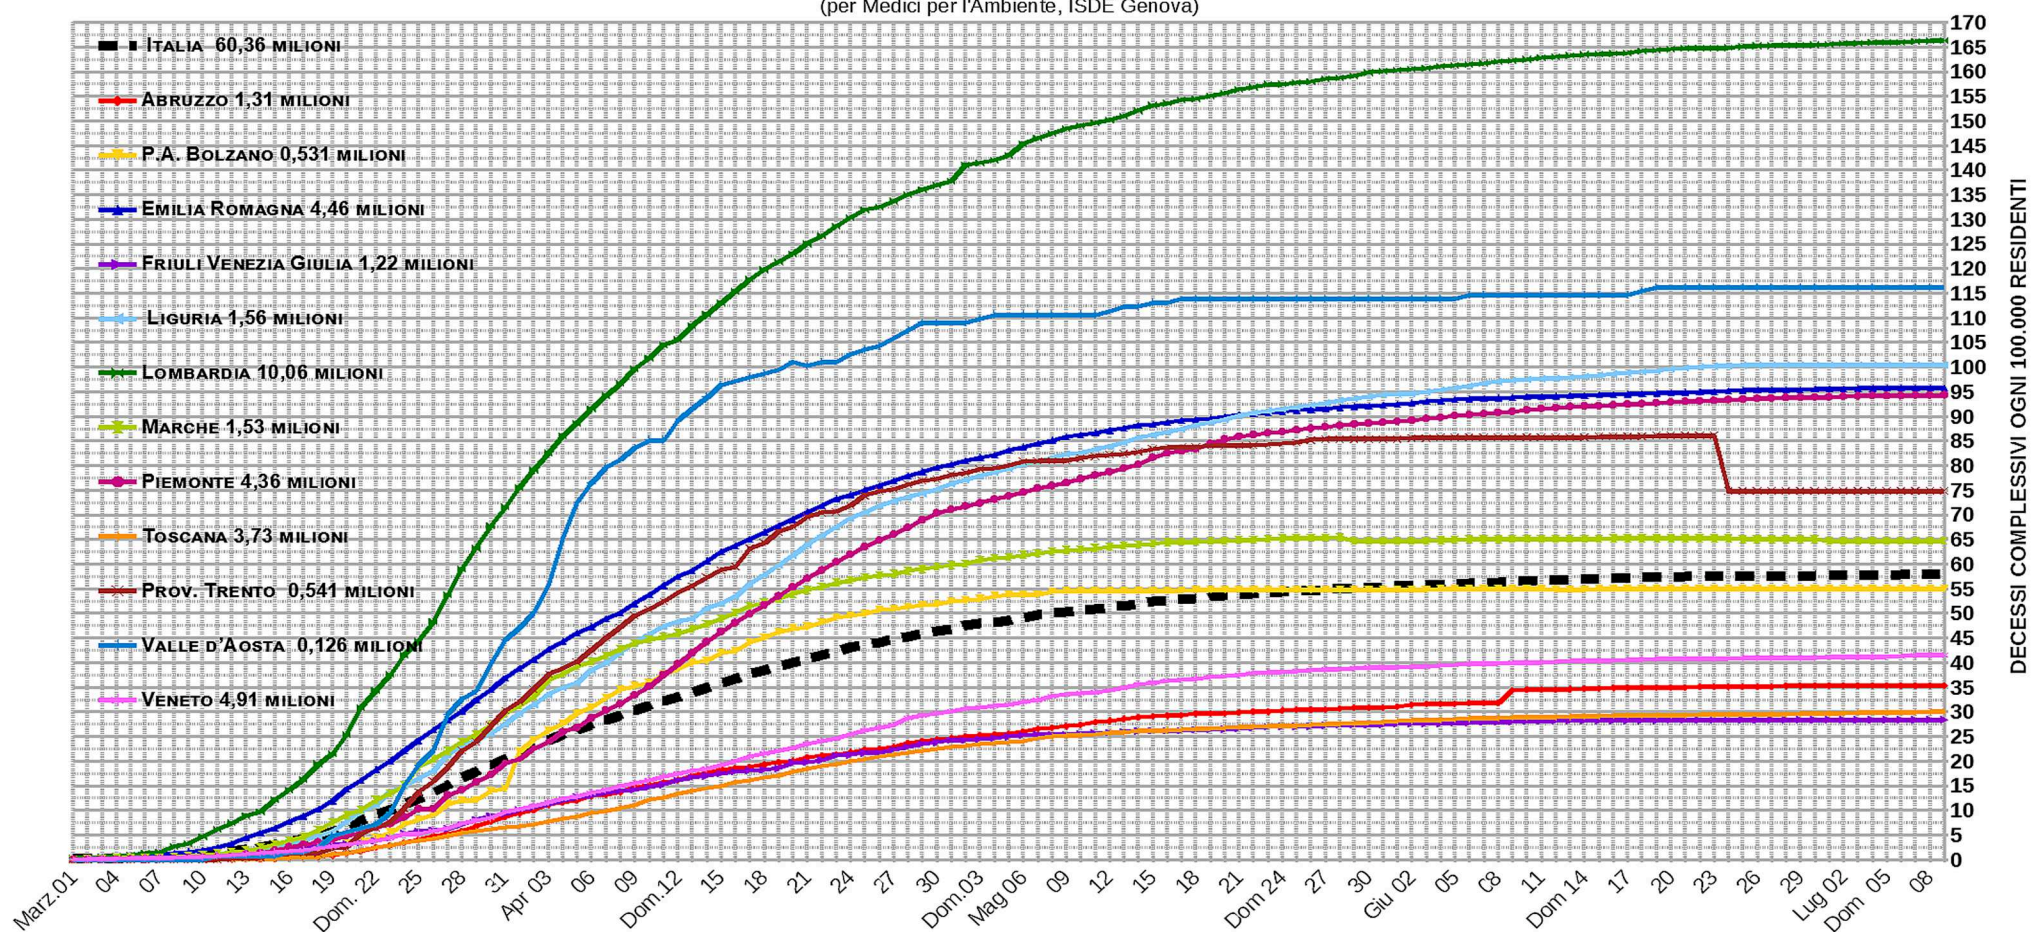

FIGURA 1. DECESSI COMPLESSIVI PER REGIONE (OGNI 100.000 RESIDENTI) PER/CON COVID 19 IN ITALIA (tasso di mortalità cumulativo grezzo) AGGIORNAMENTO 9 LUGLIO

FONTI DATI: Protezione Civile (n° complessivo di decessi registrati per/con COVID), ISTAT (popolazione residente al 1 gennaio 2019)
ELABORAZIONE: dr. V.Gennaro, ing. C.Seccia
(per Medici per l'Ambiente, ISDE Genova)

COVID-19														
	agg. 9 luglio	ITALIA	ABRUZZO	P.A. BOLZANO	EMILIA ROMAGNA	FRIULI VENEZIA GIULIA	LIGURIA	LOMBARDIA	MARCHE	PIEMONTE	TOSCANA	PROV. TRENTO	VALLE D' AOSTA	VENETO
Popolazione milioni		60,360	1,312	0,531	4,459	1,215	1,551	10,061	1,525	4,356	3,730	0,541	0,126	4,906
Tasso di mortalità cumulativo grezzo (ogni 100.000 residenti)		57,86	35,38	54,97	95,73	28,39	100,47	166,29	64,71	94,30	30,03	74,85	116,18	41,52
Numero totale di decessi		34926	464	292	4269	345	1558	16730	987	4108	1120	405	146	2037
Tasso di mortalità giornaliero grezzo (ogni 100.000 residenti)		0,02	0,00	0,00	0,00	0,00	0,00	0,05	0,00	0,02	0,05	0,00	0,00	0,06
Numero giornaliero di decessi		12	0	0	0	0	0	5	0	1	2	0	0	3

24/06 - Dati Provincia Autonoma Trento ricalcolo deceduti -61

25/06 - Dati Regione Marche ricalcolo deceduti -3

01/07 - Dati Regione Marche ricalcolo deceduti -4