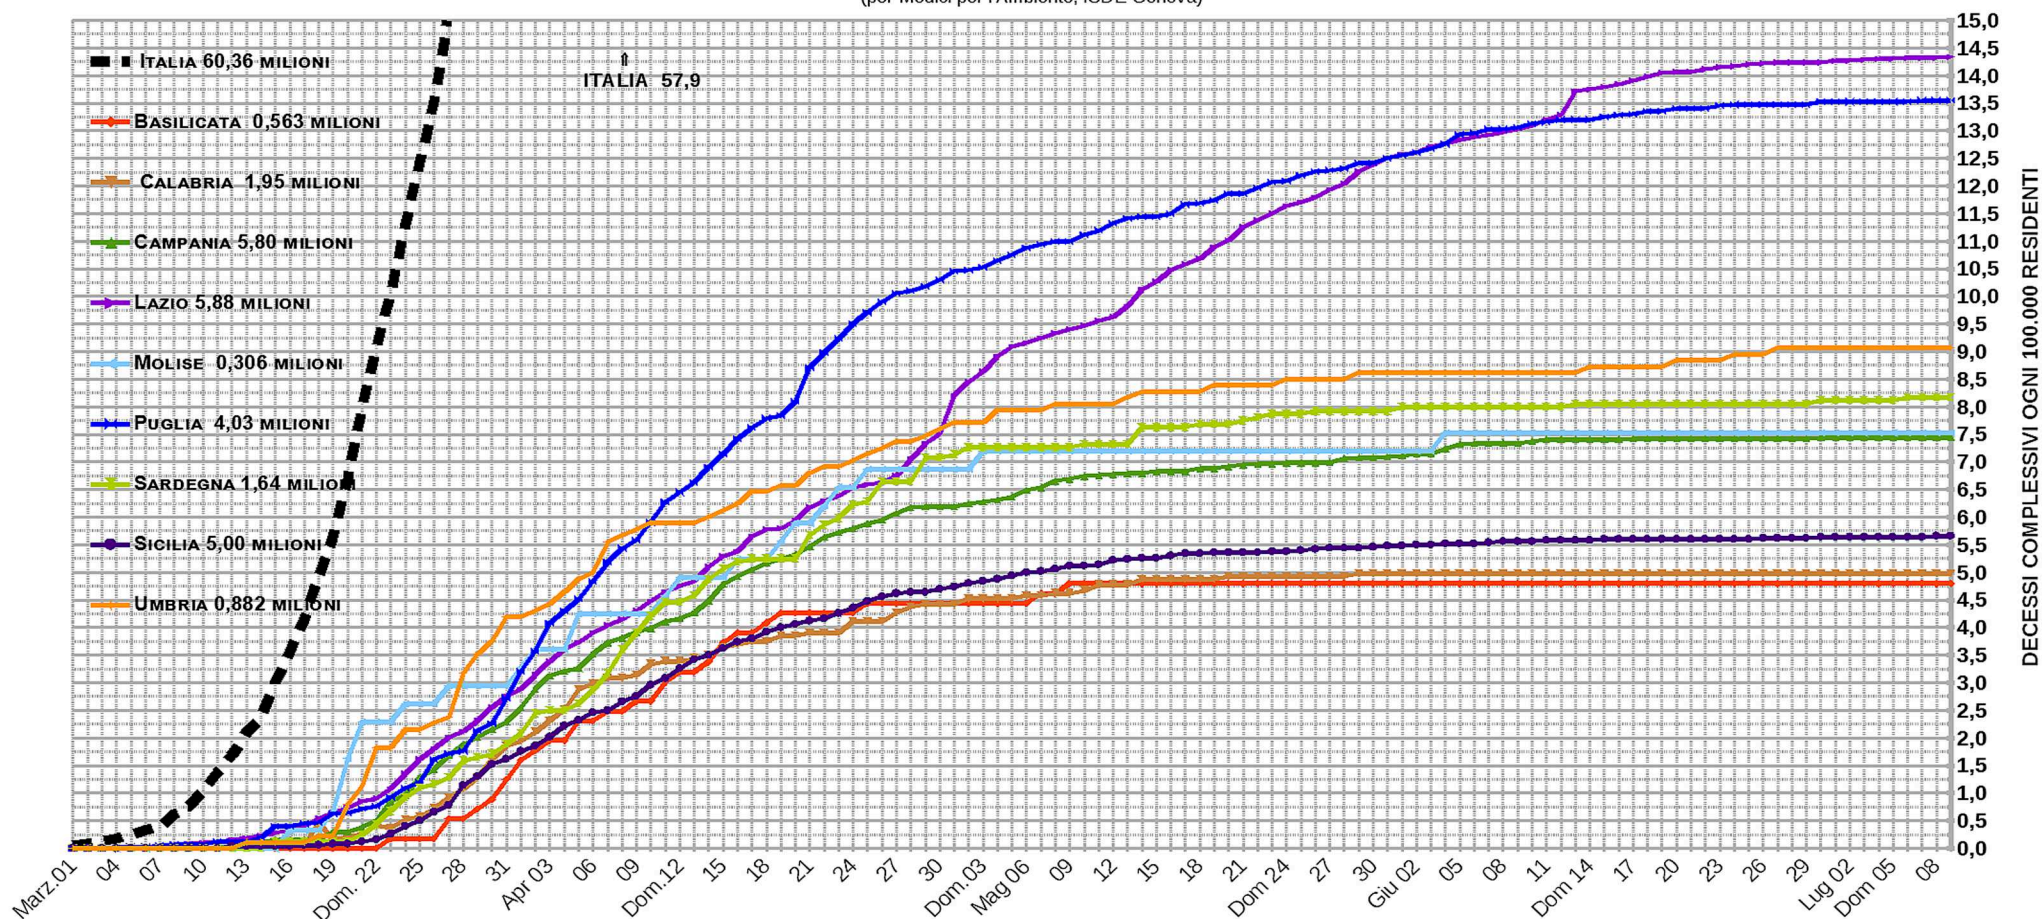

FIGURA 2. DECESSI COMPLESSIVI PER REGIONE (OGNI 100.000 RESIDENTI) PER/CON COVID-19 IN ITALIA (tasso di mortalità cumulativo grezzo) AGGIORNAMENTO 9 LUGLIO

FONTE DATI: Protezione Civile (n° complessivo di decessi registrati per/con COVID), ISTAT (popolazione residente al 1 gennaio 2019)
ELABORAZIONE: dr. V.Gennaro, ing. C.Seccia
(per Medici per l'Ambiente, ISDE Genova)

COVID-19													
	agg.	9	luglio	ITALIA	BASILICATA	CALABRIA	CAMPANIA	LAZIO	MOLISE	PUGLIA	SARDEGNA	SICILIA	UMBRIA
Popolazione milioni				60,360	0,563	1,947	5,802	5,879	0,306	4,029	1,640	5,000	0,882
Tasso di mortalità cumulativo grezzo (ogni 100.000 residenti)				57,86	4,80	4,98	7,45	14,34	7,53	13,55	8,17	5,66	9,07
Numero totale di decessi				34926	27	97	432	843	23	546	134	283	80
Tasso di mortalità giornaliero grezzo (ogni 100.000 residenti)				0,02	0,00	0,00	0,00	0,02	0,00	0,00	0,00	0,00	0,00
Numero giornaliero di decessi				12	0	0	0	1	0	0	0	0	0

13 giugno - Dati Regione Lazio ricalcolo decessi (+25 rispetto a ieri +2 decessi nelle ultime 48 ore e +23 attribuibili a marzo e aprile)

24 giugno - Dati Provincia Autonoma Trento ricalcolo deceduti -61